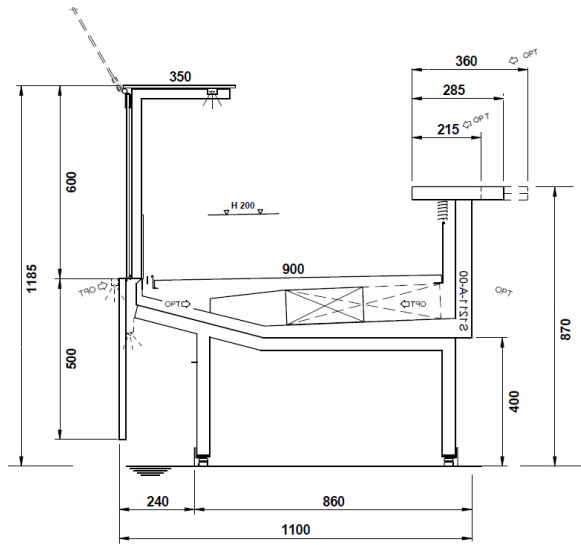

VITRINE SUR MESURE ET VENTE TRADITIONNELLE

Version réfrigérée standard version BISTROT 2