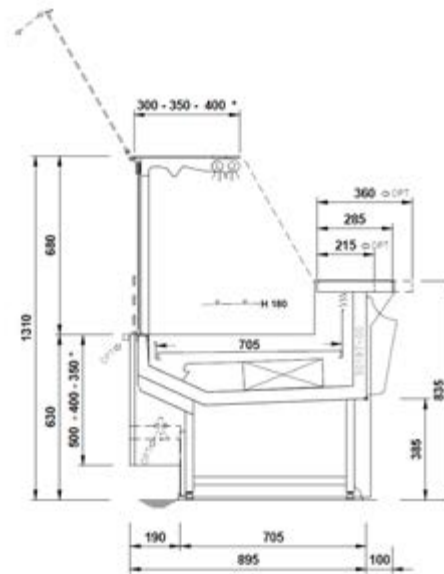

Version réfrigérée cuve étroite

Coupes spéciales :
Voir page suivante

1. Viande
   - Volaille
   - Charcuterie
   - Fromage
   - Traiteur
   - Boissons
   - Sandwiches
   - Pâtisseries
   - Produits laitiers
   - Fruits légumes
   - Produits préemballés
   - Pizza
   - Pâtes
3. Dégivrage naturel
   - Dégivrage élect.
   - Réfrigération ventilée
   - Réfrigération statique
   - Eclairage LED
   - Sec
   - Bain marie
   - Groupe extérieur
   - R449A
   - R134a
   - R407A
   - R410
   - 3M1

DESCRPTIF :

- Meuble canalisable
- Cuve INOX AISI 304 - Exposition plateau INOX AISI 304 SATINE P.900 mm (disponible en P.700 mm.)
- Glace droite relevable avec structure montée d'usine - H. vitre 600 mm.
- Tablette arrière de travail INOX gaufré P.285 mm. (P.215 ou 360 mm. en option)
- Simple éclairage LED BLANC ou ROSE au choix - sous tablette supérieure (tablette verre et aluminium)
- Porte papier à l'arrière
- Réserve réfrigérée à tiroirs en option avec régulation - froid statique indépendant
- Décor de façade gamme ABET LAMINATI ou gamme EGGER ou RAL au choix (pages suivantes)
- Meuble sur plinthe RAL ou gamme ABET LAMINATI ou EGGER au choix
- Arrière fermé (ouvert en option)

CARACTERISTIQUES TECHNIQUES :

1. Existe en :
2. Froid ventilé
   - Double froid statique bi-dynamique
3. Variateur de vitesse des ventilateurs
   Evaporateur traité anti corrosion cataphorèse
   Régulation électronique avec afficheur de température
   Ventilation de bas de vitre anti buée
   Température de fonctionnement -1°C/ +5°C - Classe 3M1
   Dégivrage naturel (électrique (en option)

GRUPE EXTERIEUR Détendeur thermostatique monté soudé au R449A (en option R134A - R407A - R410A)
MEUBLE CAISSE DISPONIBLE en L. 625 mm, L.938 mm et angle 90° ouvert et fermé
DISPONIBLE EN VERSION NEUTRE, LIBRE SERVICE ET BAIN-MARIE
NOMBREUSES CONFORMITES D'ANGLES SUR MESURE - NOUS CONSULTER

MODULES :

Longueurs en mm	
sans joue	avec joues
• 625	• 705
• 938	• 1018
• 1250	• 1330
• 1563	• 1643
• 1875	• 1955
• 2188	• 2268
• 2500	• 2580
• 2813	• 2893
• 3125	• 3205

COLORIS AU CHOIX :

Détail :
Voir pages suivantes

OPTIONS

- Réserve réfrigérée à tiroir
- Pont inox simple ou double
- Etagère intermédiaire avec ou sans éclairage
- Eclairage de soubassement
- Pare chocs INOX
- Porte papier
- Porte balance
- Porte couteau
- Prise de courant
- Rideau de nuit manuel