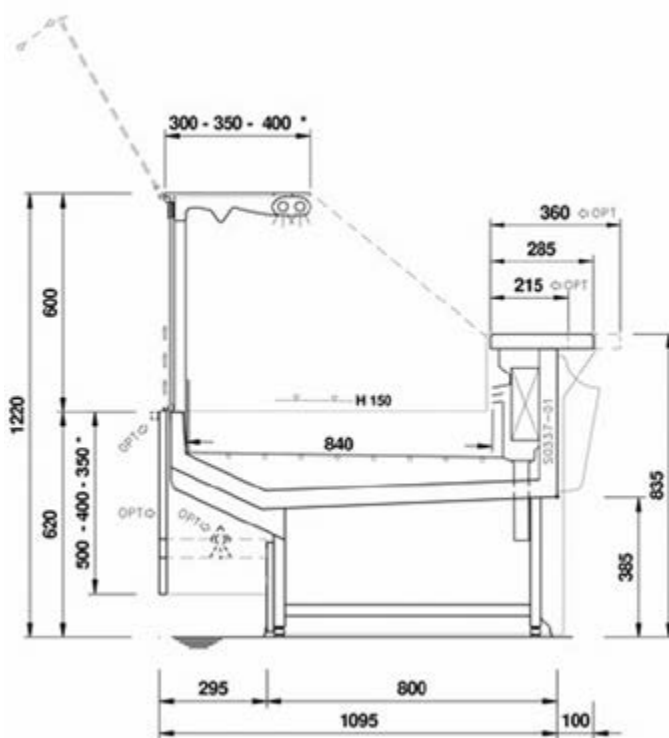

VITRINE SUR MESURE ET VENTE TRADITIONNELLE

COUPES SPECIALES :

Version froid statique bi-dynamique