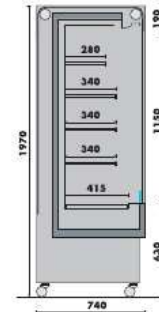

MURAL COM ESTORES MANUAL
MANUAL SHUTTER MULTIDECK

MODELO MODELO MODEL MODÈLE	COMPRIMENTO TOTAL LONGITUD TOTAL TOTAL LENGTH LONGUEUR TOTAL (mm)	TEMPERATURA DE FUNCIONAMENTO TEMPERATURA DE FUNCIONAMIENTO WORKING TEMPERATURE TEMPÉRATURE DE FONCTIONNEMENT (°C)	SUPERFÍCIE DE EXPOSIÇÃO REFRIGERADA SUPERFICIE DE EXPOSICIÓN REFRIGERADA REFRIGERATED DISPLAY AREA SURFACE D'ÉTALAGE RÉFRIGÉRÉE (m²)	POTÊNCIA FRIGORÍFICA POTENCIA FRIGORÍFICA REFRIGERATION POWER POTINCE FRIGORIFIQUE (W)	PESO LÍQUIDO / BRUTO PESO NETO / BRUTO NET / GROSS WEIGHT POIDS NET / BRUT (kg)
1037	1037	0 / +4	1,61	1740	178 / 217
1350	1350	0 / +4	2,14	2225	212 / 251
1550	1550	0 / +4	2,49	2225	265 / 357
1975	1975	0 / +4	3,22	2920	322 / 405