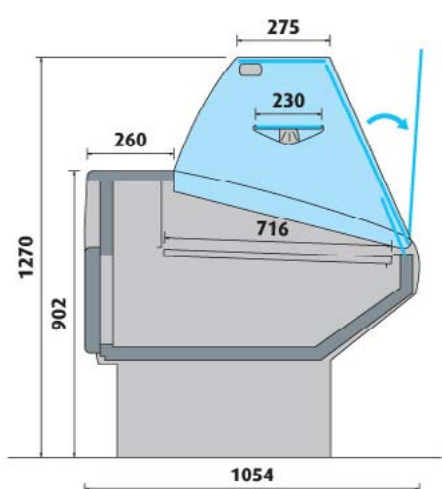

VITRINE SUR MESURE ET VENTE TRADITIONNELLE

Vitre bombée

Vitre droite oblique

VITRINE SUR MESURE ET VENTE TRADITIONNELLE

- Vitre rabattable
- Vitre Bombée
- Vitre droite oblique

- Réfrigération statique
- Réfrigération ventilée
- Avec réserve
- Meuble caisse

DROITE OBLIQUE - BOMBÉE

VITRINE SUR MESURE ET VENTE TRADITIONNELLE

Vitre droite oblique

Vitre bombée

✓ DESCRIPTIF :

- Meuble non canalisable
- 2 joues standards
- Glace droite oblique ou bombée rabattable
- Cuve laquée blanche
- Plateau d'exposition INOX AISI 304 P. 716 mm
- Tablette arrière de travail MARBRE P. 260 mm
- Tablette supérieure en verre sans éclairage
- Etagère intermédiaire avec éclairage LED BLANC P. 230 mm
- Réserve réfrigérée à portillons
- Bandeau de façade et soubassement tôle plastifiée peinte au choix, voir nuancier

✓ CARACTERISTIQUES TECHNIQUES :

- Réfrigération ventilée ou statique
 - Température de fonctionnement - 1°C / + 7°C - Classe 3M2
 - Régulation électronique intégrale avec afficheur de température
 - Groupe logé au R290
 - Evaporateur pré-vernis anti-corrosion
 - Dégivrage naturel
 - Récupération des eaux de dégivrage dans un bac à vider
- MEUBLE CAISSE DISPONIBLE DROIT L. 700 ou en ANGLE 90° OUVERT