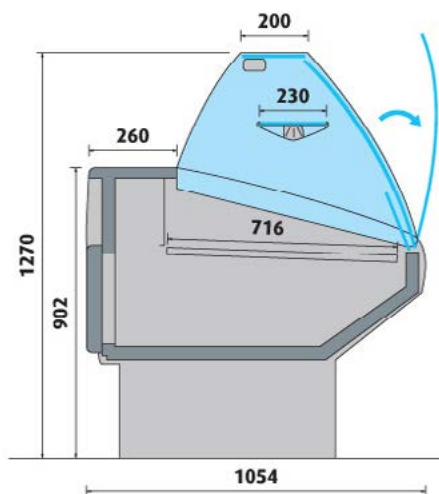

VITRINE SUR MESURE ET VENTE TRADITIONNELLE

Vitre bombée

Vitre droite oblique

VITRINE SUR MESURE ET VENTE TRADITIONNELLE

- Vitre rabattable
- Vitre Bombée
- Vitre droite oblique

- Réfrigération statique
- Réfrigération ventilée
- Avec réserve
- Meuble caisse

DROITE OBLIQUE - BOMBÉE

VITRINE SUR MESURE ET VENTE TRADITIONNELLE

Vitre droite oblique

Vitre bombée

✓ DESCRIPTIF :

- Meuble non canalisable
- 2 joues standards
- Glace droite oblique ou bombée rabattable
- Cuve laquée blanche
- Plateau d'exposition INOX AISI 304 P. 716 mm
- Tablette arrière de travail MARBRE P. 260 mm
- Tablette supérieure en verre sans éclairage
- Etagère intermédiaire avec éclairage LED BLANC P. 230 mm
- Réserve réfrigérée à portillons
- Bandeau de façade et soubassement tôle plastifiée peinte au choix, voir nuancier

✓ CARACTERISTIQUES TECHNIQUES :

- Réfrigération ventilée ou statique
 - Température de fonctionnement - 1°C / + 7°C - Classe 3M2
 - Régulation électronique intégrale avec afficheur de température
 - Groupe logé au R290
 - Evaporateur pré-vernis anti-corrosion
 - Dégivrage naturel
 - Récupération des eaux de dégivrage dans un bac à vider
- MEUBLE CAISSE DISPONIBLE DROIT L. 700 ou en ANGLE 90° OUVERT