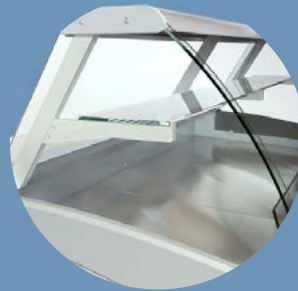

VITRINE SUR MESURE ET VENTE TRADITIONNELLE

Vitre bombée

Vitre droite oblique

VITRINE SUR MESURE ET VENTE TRADITIONNELLE

- Vitre rabattable
- Vitre Bombée
- Vitre droite oblique

- Réfrigération statique
- Réfrigération ventilée
- Avec réserve
- Meuble caisse

DROITE OBLIQUE - BOMBÉE

VITRINE SUR MESURE ET VENTE TRADITIONNELLE

Vitre droite oblique

Vitre bombée

✓ DESCRIPTIF :

- Meuble non canalisable
- 2 joues standards
- Glace droite oblique ou bombée rabattable
- Cuve laquée blanche
- Plateau d'exposition INOX AISI 304 P. 716 mm
- Tablette arrière de travail MARBRE P. 260 mm
- Tablette supérieure en verre sans éclairage
- Etagère intermédiaire avec éclairage LED BLANC P. 230 mm
- Réserve réfrigérée à portillons
- Bandeau de façade et soubassement tôle plastifiée peinte au choix, voir nuancier

✓ CARACTERISTIQUES TECHNIQUES :

- Réfrigération ventilée ou statique
 - Température de fonctionnement - 1°C / + 7°C - Classe 3M2
 - Régulation électronique intégrale avec afficheur de température
 - Groupe logé au R290
 - Evaporateur pré-vernis anti-corrosion
 - Dégivrage naturel
 - Récupération des eaux de dégivrage dans un bac à vider
- MEUBLE CAISSE DISPONIBLE DROIT L. 700 ou en ANGLE 90° OUVERT

VITRINE SUR MESURE ET VENTE TRADITIONNELLE

MEUBLE CAISSE

DETAILS

POUR TOUTES LES VERSIONS

Planche à découper

Extension tablette de service

Etagère intermédiaire vitrée

Plateaux en Inox