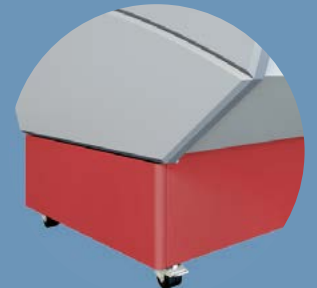

VITRINE SUR MESURE ET VENTE TRADITIONNELLE

MEUBLE CAISSE

DETAILS

POUR TOUTES LES VERSIONS

Roues