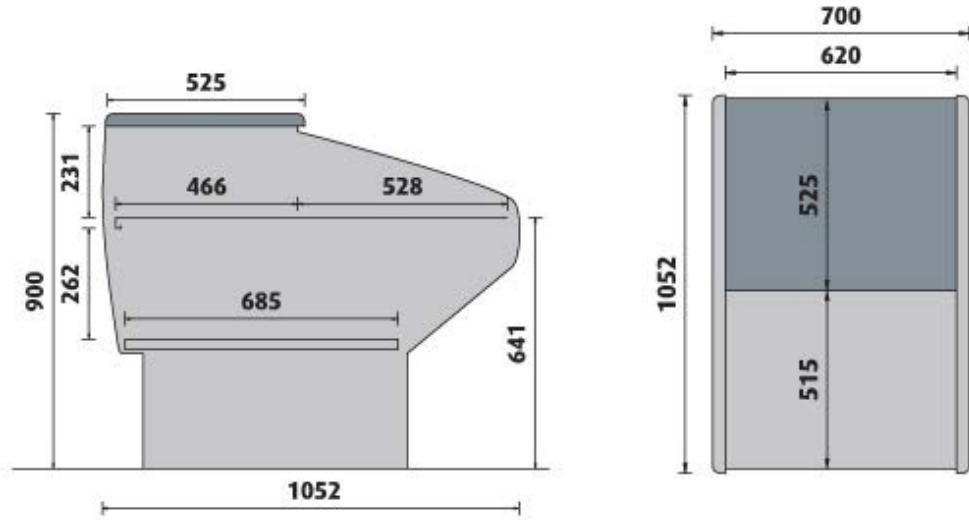

DROITE OBLIQUE - BOMBÉE

VITRINE SUR MESURE ET VENTE TRADITIONNELLE

Vitre droite oblique

Vitre bombée

✓ DESCRIPTIF :

- Meuble non canalisable
- 2 joues standards
- Glace droite oblique ou bombée rabattable
- Cuve laquée blanche
- Plateau d'exposition INOX AISI 304 P. 716 mm
- Tablette arrière de travail MARBRE P. 260 mm
- Tablette supérieure en verre sans éclairage
- Etagère intermédiaire avec éclairage LED BLANC P. 230 mm
- Réserve réfrigérée à portillons
- Bandeau de façade et soubassement tôle plastifiée peinte au choix, voir nuancier

✓ MODULES :

Longueurs en mm		Nombre portillons réserve
Sans joue	Avec joues	
960	1040	1
1210	1290	1
1420	1500	2
1920	2000	2
2420	2500	3
2840	2920	4

✓ COLORIS AU CHOIX :

✓ OPTIONS

- Roulettes
- Séparation plexi
- Fermeture arrière plexi

VITRINE SUR MESURE ET VENTE TRADITIONNELLE

MEUBLE CAISSE

DETAILS

POUR TOUTES LES VERSIONS

Planche à découper

Extension tablette de service

Etagère intermédiaire vitrée

Plateaux en Inox