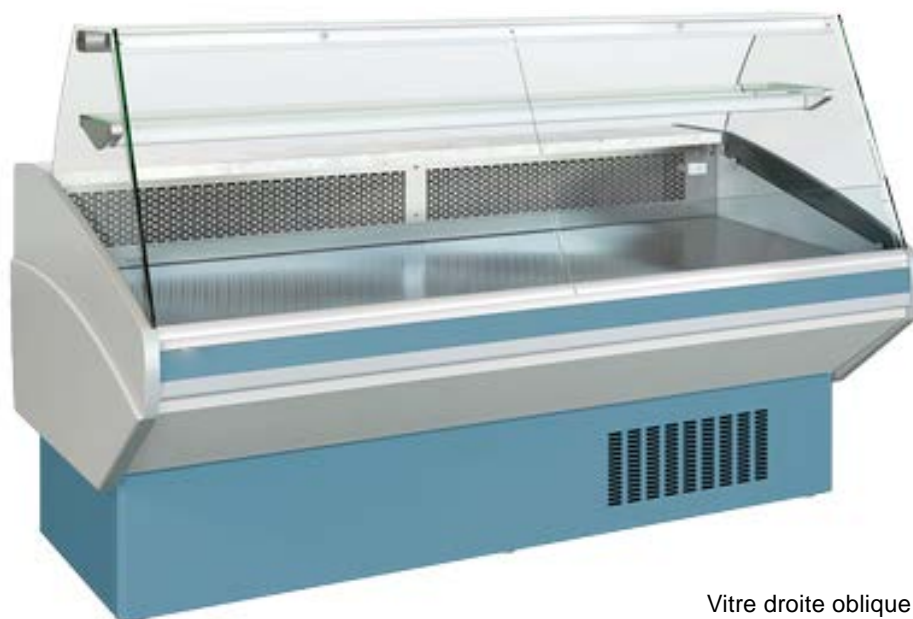

VITRINE SUR MESURE ET VENTE TRADITIONNELLE

Vitre bombée

Vitre droite oblique

VITRINE SUR MESURE ET VENTE TRADITIONNELLE

- Vitre rabattable
- Vitre Bombée
- Vitre droite oblique

- Réfrigération statique
- Réfrigération ventilée
- Avec réserve
- Meuble caisse

DROITE OBLIQUE - BOMBÉE

VITRINE SUR MESURE ET VENTE TRADITIONNELLE

Vitre droite oblique

Vitre bombée

✓ DESCRIPTIF :

- Meuble non canalisable
- 2 joues standards
- Glace droite oblique ou bombée rabattable
- Cuve laquée blanche
- Plateau d'exposition INOX AISI 304 P. 716 mm
- Tablette arrière de travail MARBRE P. 260 mm
- Tablette supérieure en verre sans éclairage
- Etagère intermédiaire avec éclairage LED BLANC P. 230 mm
- Réserve réfrigérée à portillons
- Bandeau de façade et soubassement tôle plastifiée peinte au choix, voir nuancier

✓ CARACTERISTIQUES TECHNIQUES :

- Réfrigération ventilée ou statique
 - Température de fonctionnement - 1°C / + 7°C - Classe 3M2
 - Régulation électronique intégrale avec afficheur de température
 - Groupe logé au R290
 - Evaporateur pré-vernis anti-corrosion
 - Dégivrage naturel
 - Récupération des eaux de dégivrage dans un bac à vider
- MEUBLE CAISSE DISPONIBLE DROIT L. 700 ou en ANGLE 90° OUVERT

VITRINE SUR MESURE ET VENTE TRADITIONNELLE

MEUBLE CAISSE

DETAILS

POUR TOUTES LES VERSIONS

Planche à découper

Extension tablette de service

Etagère intermédiaire vitrée

Plateaux en Inox