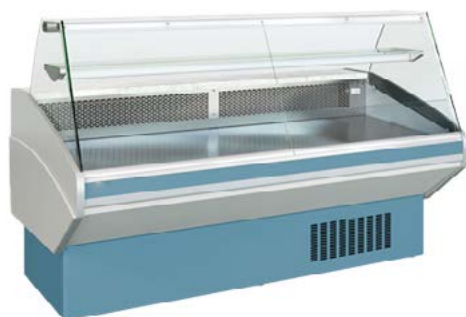

VITRINE SUR MESURE ET VENTE TRADITIONNELLE

Vitre bombée

Vitre droite oblique

VITRINE SUR MESURE ET VENTE TRADITIONNELLE

- Vitre rabattable
- Vitre Bombée
- Vitre droite oblique

- Réfrigération statique
- Réfrigération ventilée
- Avec réserve
- Meuble caisse

DROITE OBLIQUE - BOMBÉE

VITRINE SUR MESURE ET VENTE TRADITIONNELLE

Vitre droite oblique

Vitre bombée

✓ DESCRIPTIF :

- Meuble non canalisable
- 2 joues standards
- Glace droite oblique ou bombée rabattable
- Cuve laquée blanche
- Plateau d'exposition INOX AISI 304 P. 716 mm
- Tablette arrière de travail MARBRE P. 260 mm
- Tablette supérieure en verre sans éclairage
- Etagère intermédiaire avec éclairage LED BLANC P. 230 mm
- Réserve réfrigérée à portillons
- Bandeau de façade et soubassement tôle plastifiée peinte au choix, voir nuancier

✓ CARACTERISTIQUES TECHNIQUES :

- Réfrigération ventilée ou statique
 - Température de fonctionnement - 1°C / + 7°C - Classe 3M2
 - Régulation électronique intégrale avec afficheur de température
 - Groupe logé au R290
 - Evaporateur pré-vernis anti-corrosion
 - Dégivrage naturel
 - Récupération des eaux de dégivrage dans un bac à vider
- MEUBLE CAISSE DISPONIBLE DROIT L. 700 ou en ANGLE 90° OUVERT