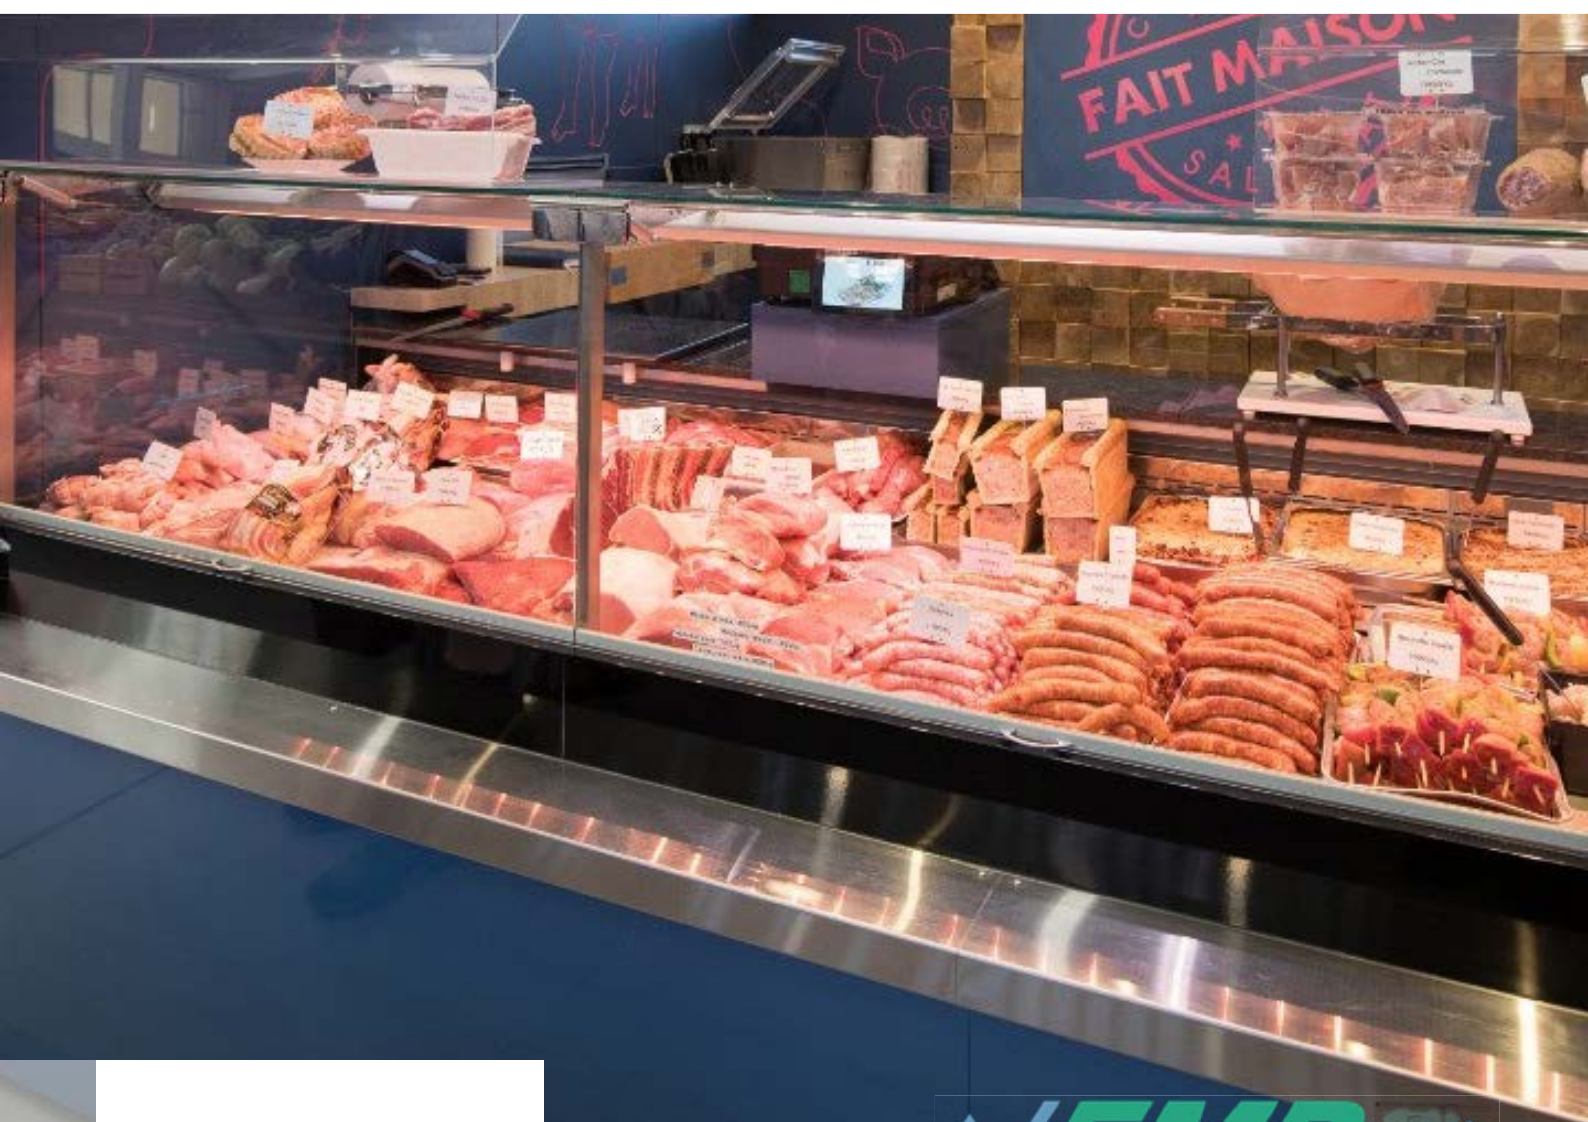

Vitre relevable

Décor personnalisable
BOIS ou TÔLE PEINTE