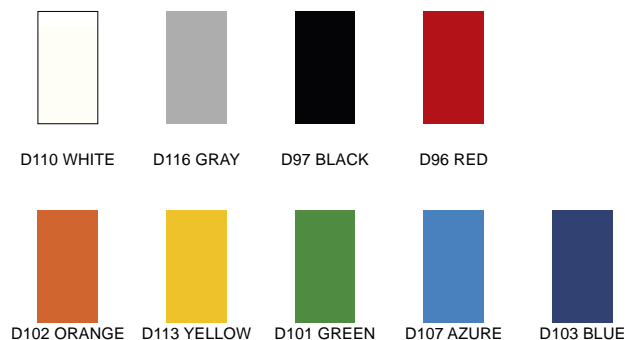

Détail portes coulissantes

DESCRIPTIF

- Meuble non canalisable
- Profondeur du meuble 750 mm. - hauteur 2 000 mm.
- 2 joues standards grises (NOIR en option) vitrées
- 4 niveaux d'étagères INOX P. 340 mm. inclinables et réglables en hauteur. - version avec ou sans porte
- Intérieur INOX
- Eclairage LED BLANC en partie supérieure
- Version ouverte ou version fermeture par portes coulissantes
- Décor de façade coloris au choix, voir nuancier (décor BOIS en option)
- Soubassement et joues gris (NOIR en option)

MODULES

Longueurs en mm

Sans joue Avec joues

620	700
920	1000
1120	1200
1420	1500
1720	1800
1920	2000

COLORIS AU CHOIX

Décor BOIS en option

OPTIONS

- Décor en option
- Joues pleines
- Eclairage LED ROSE en partie supérieure
- Eclairage LED ROSE sous les étagères
- Rideau de nuit Version ouverte