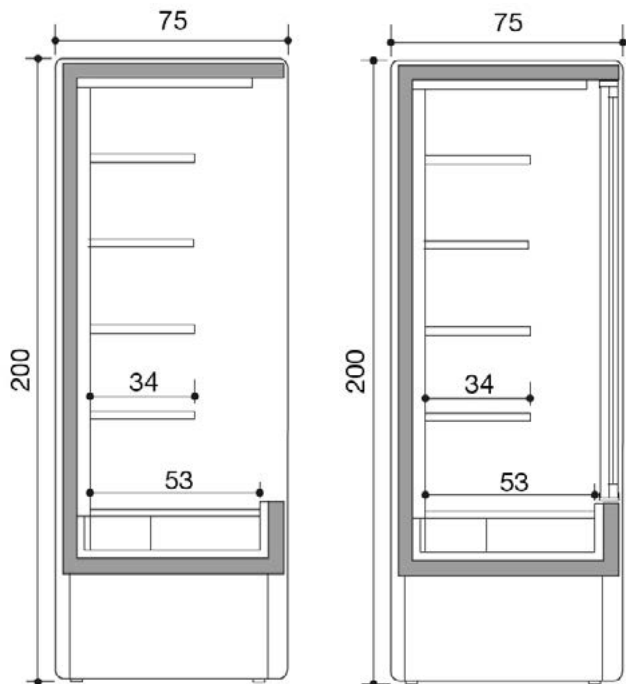

SEPTEMBRE 2022

VICHY

FMP

Technique

Convient pour

Version sans porte

Version porte coulissante

Détail étagères

Détail portes coulissantes

DESCRIPTIF

- Meuble non canalisable
- Profondeur du meuble 750 mm. - hauteur 2 000 mm.
- 2 joues standards grises (NOIR en option) vitrées
- 4 niveaux d'étagères INOX P. 340 mm. inclinables et réglables en hauteur. - version avec ou sans porte
- Intérieur INOX
- Eclairage LED BLANC en partie supérieure
- Version ouverte ou version fermeture par portes coulissantes
- Décor de façade coloris au choix, voir nuancier (décor BOIS en option)
- Soubassement et joues gris (NOIR en option)