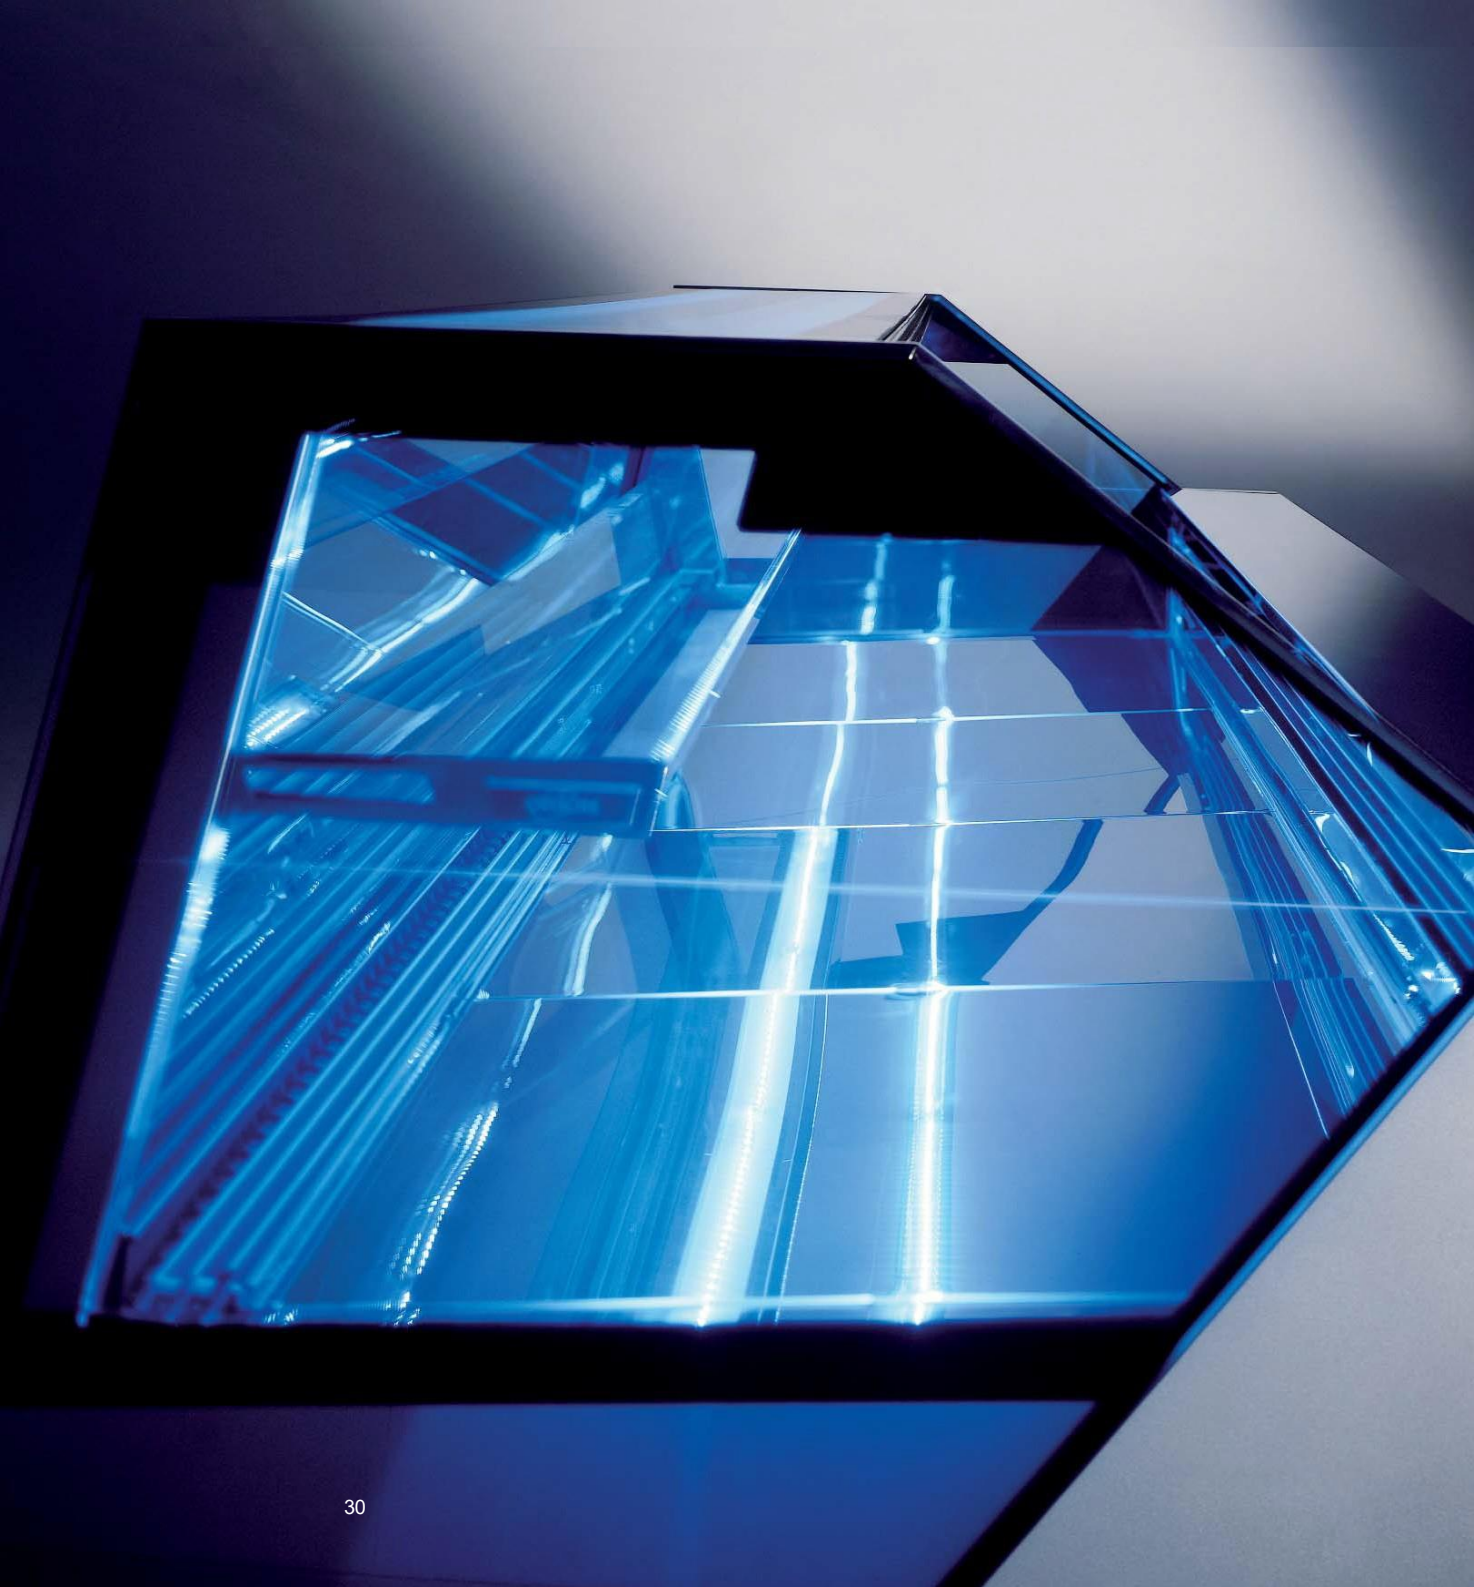

VITRINE GLACE 365

Une belle lumière d'exposition

Design sans compromis.

Excellente présentation

Couleur 365.

RAL 9006

RAL 1035

RAL 8029