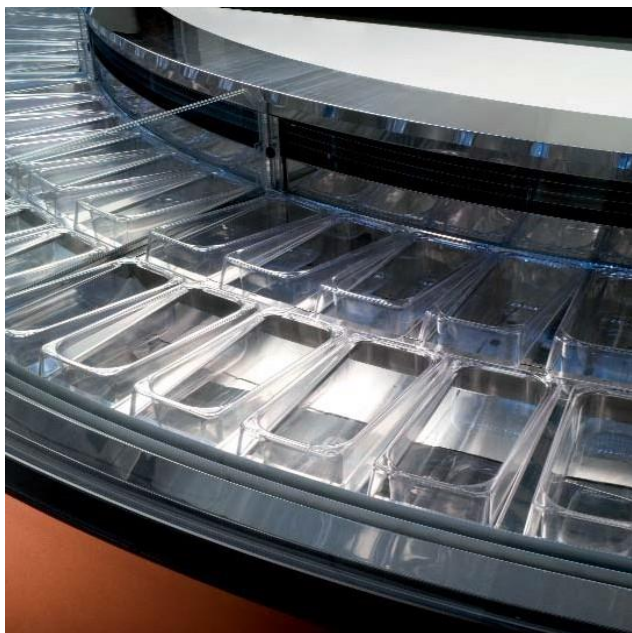

VITRINE GLACE 365

Une belle lumière d'exposition

Design sans compromis.

Excellente présentation

Couleur 365.

RAL 9006

RAL 1035

RAL 8029